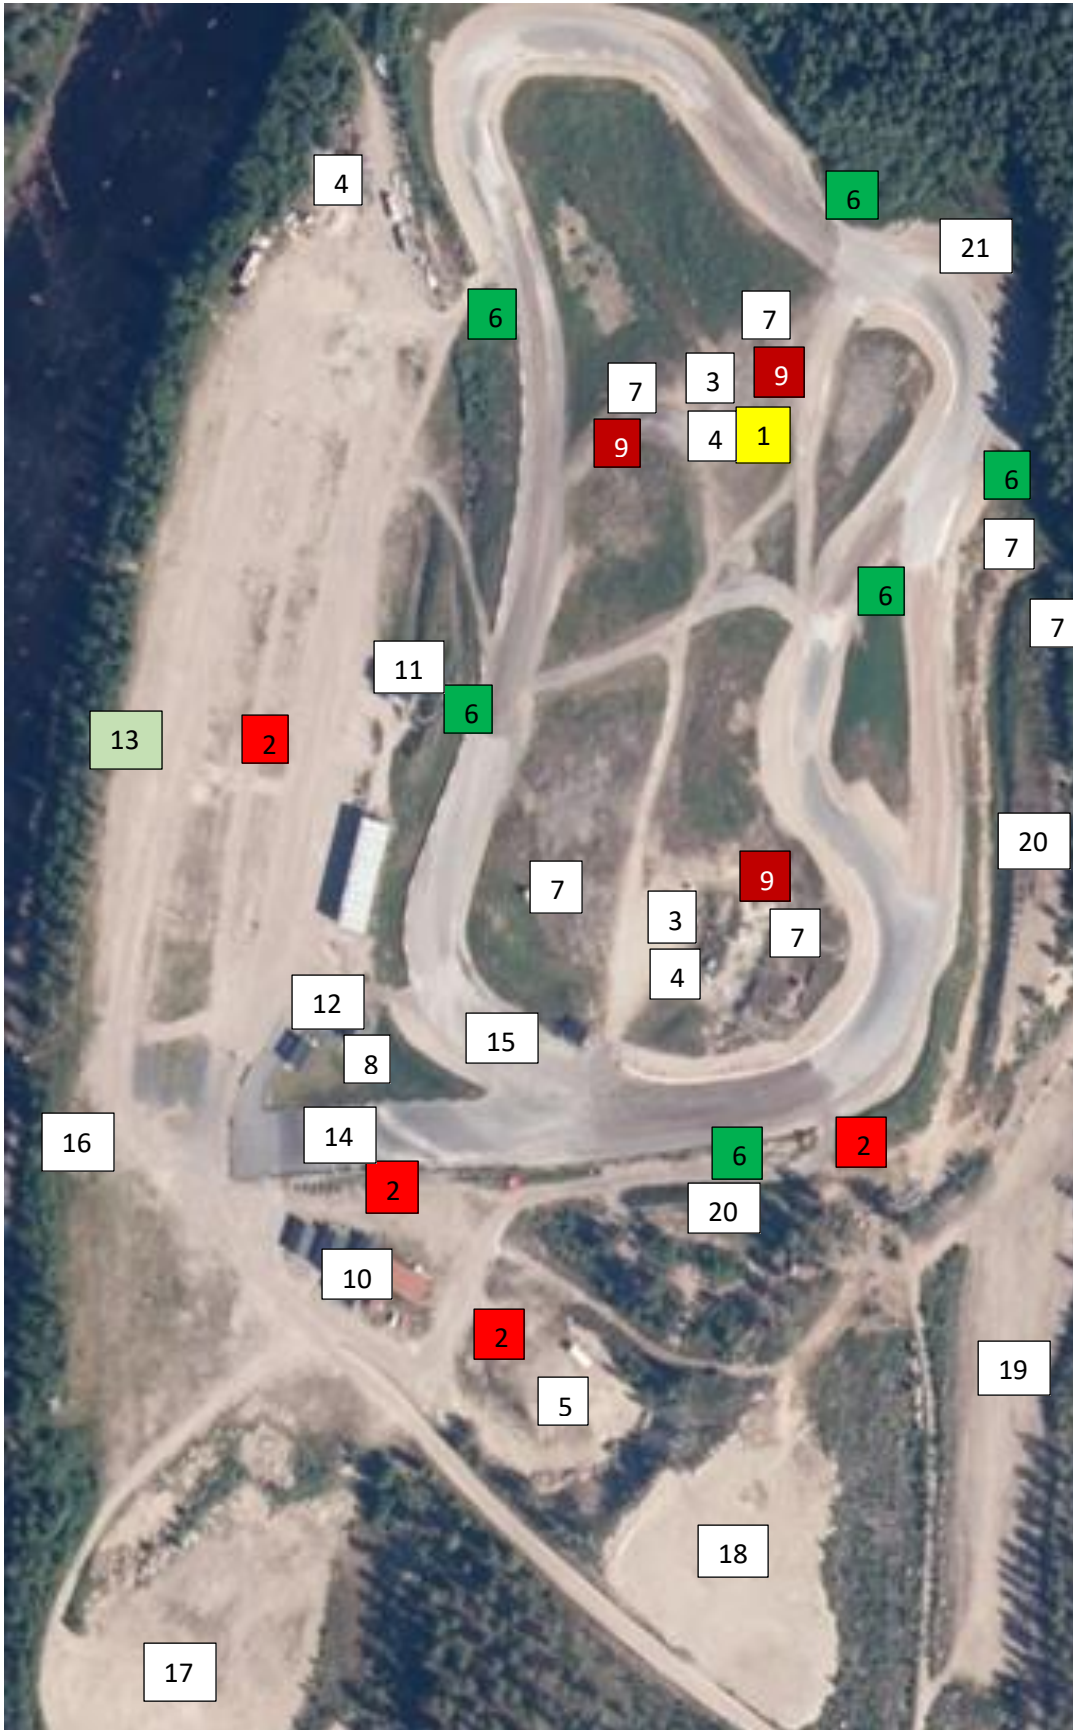

Område/banekart Finnskogbanen

Banens lengde 804m

Inkl. alternativspor 833m

Banebredde 10-16m

Kjøreretning: Mot sol

1. Ambulanse
2. Brann
3. Tauebiler
4. Vedlikeholdsmaskiner
5. Parc Fermè
6. Lys søyler
7. Sonepersonell
8. Racekontroll
9. Rescueteam
10. Sekretariat
11. Jury
12. Toaletter
13. Miljøcontainer
14. Start
15. Mål
16. Vaskeplass
17. Hengerparkering
18. Publikumscamp.
19. Parkering
20. Publikum
21. Alternativspor